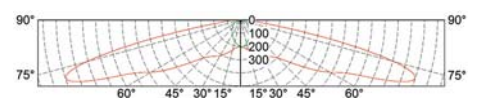

КСС "AREA" - специальная для освещения по площади

Код заказа	Наименование	P (W)	Φ (lm)	lm/w	Габариты (А x B x H, мм)			Вес, кг
112110403552	ДПО 12-3-123.38	3	285	95	440	55	50	1,3