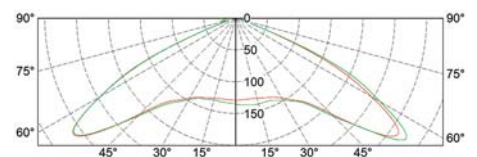

Характеристики

Тип светодиодов: SMD.

Индекс цветопередачи Ra >80 (Ra>90 -под заказ)

Коэффициент пульсации светового потока ≤ 2%

Напряжение AC220-240V

Частота сети 50Hz ± 10%

Ресурс модуля более 100 000 ч. (критерий L70).

Блок аварийного питания - 1 час.