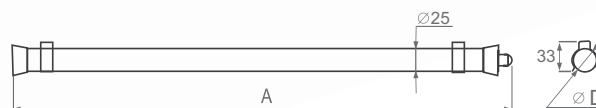

Характеристики

Тип светодиодов: SMD

Доступные цвета излучения: WW, WN2, WC2, MeaT+, FM UNI.

Индекс цветопередачи Ra >80 (Ra>90 - под заказ)

Коэффициент пульсации светового потока ≤ 2%

Напряжение AC220-240V

Частота сети 50Hz ± 10%

Ресурс модуля более 100 000 ч. (критерий L70).

Время падения светового потока до 10% - более 50 000 ч.

(критерий L90).

Код заказа	Наименование	Цветовая температура (К)	P (W)	Φ (lm)	lm/w	Габариты (A x D, мм)		Вес, кг
12210440370	ДПП 22-15-182.1	4000	19	2600	137	630	30	0,9
12210400357	ДПП 22-15-182.1	FM UNI	19	1200	63	630	30	0,9
12210400359	ДПП 22-15-182.1	MEAT+	19	1200	63	630	30	0,9
12210440325	ДПП 22-22-182.1	4000	26	3600	138	630	30	0,9
12210400361	ДПП 22-22-182.1	FM UNI	26	1600	62	630	30	0,9
12210400362	ДПП 22-22-182.1	MEAT+	26	1650	63	630	30	0,9
12210440245	ДПП 22-27-182.1	4000	31	4600	148	1053	30	1,2
12210400246	ДПП 22-27-182.1	FM UNI	31	2100	68	1053	30	1,2
12210400247	ДПП 22-27-182.1	MEAT+	31	2100	68	1053	30	1,2
12210440375	ДПП 22-31-182.1	4000	35	4900	140	1193	30	1,4
12210400379	ДПП 22-31-182.1	FM UNI	35	2250	64	1193	30	1,4
12210400381	ДПП 22-31-182.1	MEAT+	35	2250	64	1193	30	1,4
12210440368	ДПП 22-39-182.1	4000	44	6350	144	1053	30	1,2
12210400372	ДПП 22-39-182.1	FM UNI	44	2800	64	1053	30	1,2
12210400374	ДПП 22-39-182.1	MEAT+	44	2850	65	1053	30	1,2
12210440327	ДПП 22-45-182.1	4000	50	6800	136	1193	30	1,4
12210400386	ДПП 22-45-182.1	FM UNI	50	3000	60	1193	30	1,4
12210400388	ДПП 22-45-182.1	MEAT+	50	3050	61	1193	30	1,4