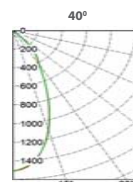

угол светораспределения (24°)

Код заказа	Наименование	P (W)	Φ (lm)	lm/w	Габариты (В x H, мм)	Вес, кг
18111640003	ДПО 81-24-411	28	3050	109	120 210	1,0
18111640002	ДПО 81-30-411	34	3600	106	120 210	1,0

угол светораспределения (40°)