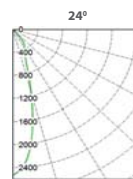

угол светораспределения (40°)

Код заказа	Наименование	P (W)	Φ (lm)	lm/w	Габариты (В x H, мм)	Вес, кг
18111640003	ДПО 81-24-411	28	3050	109	120 210	1,0
18111640002	ДПО 81-30-411	34	3600	106	120 210	1,0