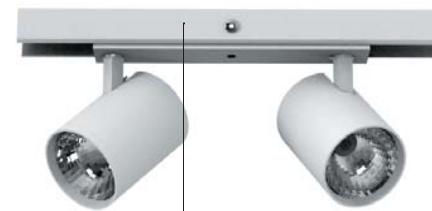

Соединитель "КОМЕТА PIC" в сборе с двумя светильниками