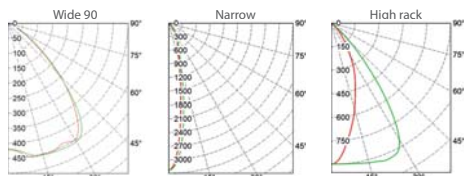

Код заказа	Наименование	P (W)	Φ (lm)	lm/w	Габариты (А x B x H, мм)		Вес, кг	
11211040567	ДПО 12-29-113.14	30	4650	155	1135	52	50	1,7
11211040568	ДПО 12-42-113.14	44	6450	147	1135	52	50	1,7
11211040569	ДПО 12-23-113.14	27	4250	157	1416	52	50	2,0
11211040571	ДПО 12-37-113.14	39	5900	151	1416	52	50	2,0
11211040572	ДПО 12-53-113.14	52	8000	154	1416	52	50	2,0

Код заказа	Наименование	P (W)	Φ (lm)	lm/w	Габариты (А x B x H, мм)		Вес, кг	
11211040577	ДПО 12-29-113.14	30	4650	155	1135	52	50	1,7
11211040578	ДПО 12-42-113.14	44	6450	147	1135	52	50	1,7
11211040579	ДПО 12-23-113.14	27	4250	157	1416	52	50	2,0
11211040581	ДПО 12-37-113.14	39	5900	151	1416	52	50	2,0
11211040574	ДПО 12-53-113.14	52	8000	154	1416	52	50	2,0

Код заказа	Наименование	P (W)	Φ (lm)	lm/w	Габариты (А x B x H, мм)		Вес, кг	
11211040583	ДПО 12-29-113.14	30	4650	155	1135	52	50	1,7
11211040405	ДПО 12-42-113.14	44	6450	147	1135	52	50	1,7
11211040584	ДПО 12-23-113.14	27	4250	157	1416	52	50	2,0
11211040586	ДПО 12-37-113.14	39	5900	151	1416	52	50	2,0
11211040587	ДПО 12-53-113.14	52	8000	154	1416	52	50	2,0