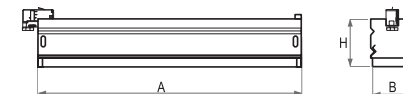

Установка

Светильник устанавливается на трёхфазный трековый шинопровод с помощью универсального адаптера.

Конструкция

Корпус светильника изготовлен из стального листа и окрашен в белый цвет с применением технологии порошковой окраски. Под заказ возможна покраска в чёрный или серый цвет.

Код заказа	Наименование	P (W)	Φ (lm)	lm/w	Габариты (А x B x H, мм)		Вес, кг	
11211040567	ДПО 12-29-113.14	30	4650	155	1135	52	50	1,7
11211040568	ДПО 12-42-113.14	44	6450	147	1135	52	50	1,7
11211040569	ДПО 12-23-113.14	27	4250	157	1416	52	50	2,0
11211040571	ДПО 12-37-113.14	39	5900	151	1416	52	50	2,0
11211040572	ДПО 12-53-113.14	52	8000	154	1416	52	50	2,0

Код заказа	Наименование	P (W)	Φ (lm)	lm/w	Габариты (А x B x H, мм)		Вес, кг	
11211040577	ДПО 12-29-113.14	30	4650	155	1135	52	50	1,7
11211040578	ДПО 12-42-113.14	44	6450	147	1135	52	50	1,7
11211040579	ДПО 12-23-113.14	27	4250	157	1416	52	50	2,0
11211040581	ДПО 12-37-113.14	39	5900	151	1416	52	50	2,0
11211040574	ДПО 12-53-113.14	52	8000	154	1416	52	50	2,0

Код заказа	Наименование	P (W)	Φ (lm)	lm/w	Габариты (А x B x H, мм)		Вес, кг	
11211040583	ДПО 12-29-113.14	30	4650	155	1135	52	50	1,7
11211040405	ДПО 12-42-113.14	44	6450	147	1135	52	50	1,7
11211040584	ДПО 12-23-113.14	27	4250	157	1416	52	50	2,0
11211040586	ДПО 12-37-113.14	39	5900	151	1416	52	50	2,0
11211040587	ДПО 12-53-113.14	52	8000	154	1416	52	50	2,0