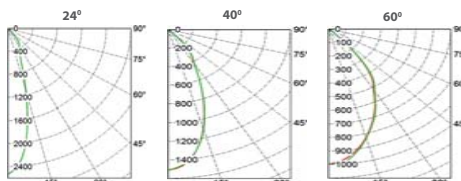

ДВО 12 «KARDOLIGHT»

ТУ ВУ 100130911.015-2011 (ЗАО «БЕЛИНТЕРА»)

Установка

Встраиваются в подвесные потолки типа «Armstrong» или в потолки из гипсокартона с помощью монтажных скоб (поставляются комплектно).

Конструкция

Поворотный механизм светильника позволяет изменять направление светового потока и направить свет на нужную поверхность.

Оптическая часть

Конструкция отражателя гарантирует равномерное свечение по всей поверхности светового пятна. Стекло прозрачное, что обеспечивает максимальную светоотдачу светильника.

Возможно применение специальных цветов светодиодного источника для более привлекательной презентации товара (при заказе указывается цвет светодиодного источника).

Цвет	Применяется для подсветки
ART	Картины, скульптуры, фрески, гобелены, мозаики и другие произведения искусства, выставляемые в музеях, галереях.
GOLD	Пшеничная выпечка, белый хлеб, сыры, изделия из красного и желтого золота.
MEAT+	Копченое мясо, копченая рыба, колбасные изделия.
Fresh Meat	Свежее мясо.
WC2 (5000K)	Алкогольная продукция, молочные продукты, промышленные и хозяйственные товары, бытовая химия, одежда и другие группы товаров, свежая рыба.
WN2 (4000K)	
WW (3000K)	Овощи, фрукты, зелень, кулинария, элитный алкоголь.

Характеристики

Тип светодиодов: COB
Базовая цветовая температура источника света 4000 К (нейтральный белый). Под заказ доступны специальные цвета.
Индекс цветопередачи Ra >80 (Ra>90 -под заказ)
Коэффициент пульсации светового потока ≤ 2%
Напряжение AC220-240V
Частота сети 50Hz ± 10%
Ресурс модуля более 100 000 ч. (критерий L70).

Офисно-административное освещение
Торговое освещение