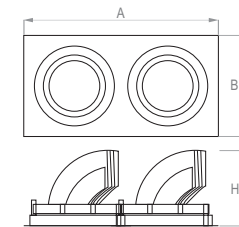

Конструкция

Поворотный механизм светильника позволяет изменять направление светового потока и направить свет на нужную поверхность.

Оптическая часть

Конструкция отражателя гарантирует равномерное свечение по всей поверхности светового пятна. Стекло прозрачное, что обеспечивает максимальную светоотдачу светильника.

Офисно-административное освещение
Торговое освещение

Код заказа	Наименование	P (W)	Φ (lm)	lm/w	Угол светораспределения, град	Габариты (A x B x H, мм)			Установочный размер (A1xВ1, мм)		Вес, кг
11221540391	ДВО 12-31-111.21	34	4100	121	24	175	175	140	165	165	1,3
11221540392	ДВО 12-31-111.21	34	4100	121	40	175	175	140	165	165	1,3
11221540393	ДВО 12-31-111.21	34	4100	121	60	175	175	140	165	165	1,3

Код заказа	Наименование	P (W)	Φ (lm)	lm/w	Угол светораспределения, град	Габариты (A x B x H, мм)			Установочный размер (A1xВ1, мм)		Вес, кг
11221540388	ДВО 12-2x31-111.21	68	8200	121	24	350	175	140	340	165	2,0
11221540389	ДВО 12-2x31-111.21	68	8200	121	40	350	175	140	340	165	2,0
11221540390	ДВО 12-2x31-111.21	68	8200	121	60	350	175	140	340	165	2,0

Код заказа	Наименование	P (W)	Φ (lm)	lm/w	Угол светораспределения, град	Габариты (A x B x H, мм)			Установочный размер (A1xВ1, мм)		Вес, кг
11221540383	ДВО 12-3x31-111.21	102	12300	121	24	500	175	140	490	165	3,0
11221540384	ДВО 12-3x31-111.21	102	12300	121	40	500	175	140	490	165	3,0
11221540387	ДВО 12-3x31-111.21	102	12300	121	60	500	175	140	490	165	3,0