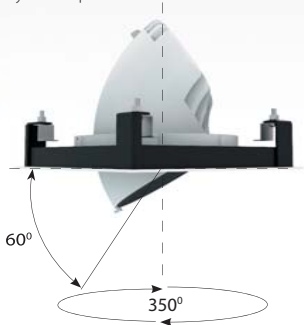

ДВО 12 «KARDOLIGHT»

ТУ ВУ 100130911.015-2011 (ЗАО «БЕЛИНТЕРА»)

Установка

Встраиваются в подвесные потолки типа «Armstrong» или в потолки из гипсокартона с помощью монтажных скоб (поставляются комплектно).

Конструкция

Поворотный механизм светильника позволяет изменять направление светового потока и направить свет на нужную поверхность.

Оптическая часть

Конструкция отражателя гарантирует равномерное свечение по всей поверхности светового пятна. Стекло прозрачное, что обеспечивает максимальную светоотдачу светильника.

Код заказа	Наименование	P (W)	Φ (lm)	lm/w	Угол светораспределения, град	Габариты (A x B x H, мм)			Установочный размер (A1xВ1, мм)		Вес, кг
11221540388	ДВО 12-2x31-111.21	68	8200	121	24	350	175	140	340	165	2,0
11221540389	ДВО 12-2x31-111.21	68	8200	121	40	350	175	140	340	165	2,0
11221540390	ДВО 12-2x31-111.21	68	8200	121	60	350	175	140	340	165	2,0

Код заказа	Наименование	P (W)	Φ (lm)	lm/w	Угол светораспределения, град	Габариты (A x B x H, мм)			Установочный размер (A1xВ1, мм)		Вес, кг
11221540383	ДВО 12-3x31-111.21	102	12300	121	24	500	175	140	490	165	3,0
11221540384	ДВО 12-3x31-111.21	102	12300	121	40	500	175	140	490	165	3,0
11221540387	ДВО 12-3x31-111.21	102	12300	121	60	500	175	140	490	165	3,0