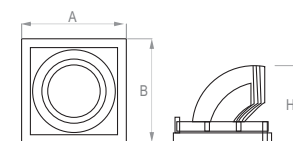

Офисно-административное освещение
Торговое освещение

Код заказа	Наименование	P (W)	Φ (lm)	lm/w	Угол светораспределения, град	Габариты (A x B x H, мм)			Установочный размер (A1xВ1, мм)		Вес, кг
11221540391	ДВО 12-31-111.21	34	4100	121	24	175	175	140	165	165	1,3
11221540392	ДВО 12-31-111.21	34	4100	121	40	175	175	140	165	165	1,3
11221540393	ДВО 12-31-111.21	34	4100	121	60	175	175	140	165	165	1,3