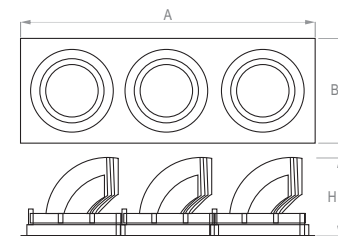

Офисно-административное освещение
Торговое освещение

Код заказа	Наименование	P (W)	Φ (lm)	lm/w	Угол светораспределения, град	Габариты (A x B x H, мм)			Установочный размер (A1xВ1, мм)		Вес, кг
11221540391	ДВО 12-31-111.21	34	4100	121	24	175	175	140	165	165	1,3
11221540392	ДВО 12-31-111.21	34	4100	121	40	175	175	140	165	165	1,3
11221540393	ДВО 12-31-111.21	34	4100	121	60	175	175	140	165	165	1,3

Код заказа	Наименование	P (W)	Φ (lm)	lm/w	Угол светораспределения, град	Габариты (A x B x H, мм)			Установочный размер (A1xВ1, мм)		Вес, кг
11221540388	ДВО 12-2x31-111.21	68	8200	121	24	350	175	140	340	165	2,0
11221540389	ДВО 12-2x31-111.21	68	8200	121	40	350	175	140	340	165	2,0
11221540390	ДВО 12-2x31-111.21	68	8200	121	60	350	175	140	340	165	2,0

Код заказа	Наименование	P (W)	Φ (lm)	lm/w	Угол светораспределения, град	Габариты (A x B x H, мм)			Установочный размер (A1xВ1, мм)		Вес, кг
11221540383	ДВО 12-3x31-111.21	102	12300	121	24	500	175	140	490	165	3,0
11221540384	ДВО 12-3x31-111.21	102	12300	121	40	500	175	140	490	165	3,0
11221540387	ДВО 12-3x31-111.21	102	12300	121	60	500	175	140	490	165	3,0