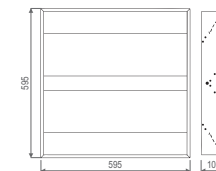

Оптическая часть

Варианты исполнения рассеивателя:

- оп. - матовый гладкий поликарбонат.

ВСТРАИВАЕМЫЙ СВЕТИЛЬНИК ДЛЯ ПОДВЕСНЫХ ПОТОЛКОВ ТИПА «ARMSTRONG»

Код заказа	Наименование	P (W)	Ф (lm)	lm/w	Габариты (А x В x Н, мм)			Вес, кг
11221140631	ДВО 12-27-111.07	29	3600	124	595	595	105	3,5
11221140632	ДВО 12-29-111.07	32	4000	125	595	595	105	3,5
11221140633	ДВО 12-39-111.07	42	5300	126	595	595	105	3,5
11221140634	ДВО 12-54-111.07	58	6600	114	595	595	105	3,5
11221140635	ДВО 12-58-111.07	62	7350	119	595	595	105	3,5
11221140636	ДВО 12-77-111.07	82	9750	119	595	595	105	3,5