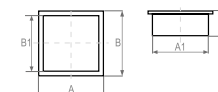

ДВО 12 «PIXEL M»

ТУ ВУ 100130911.015-2011 (ЗАО «БЕЛИНТЕГРА»)

НОВИНКА

Установка

Устанавливаются в потолки типа "Грильято".
Размеры стандартных ячеек (мм): 60x60x40, 75x75x40, 86x86x40, 100x100x40, 120x120x40, 150x150x40. Под заказ возможно изготовление светильников для нестандартных габаритов ячейки потолка типа Грильято.

Конструкция

Корпус изготовлен из листовой стали и окрашен в белый цвет с применением технологии порошковой окраски. Под заказ возможна покраска в любой цвет по таблице RAL. Светильник состоит из 6 или 12 последовательно соединенных световых ячеек. Ячейки светильника можно располагать в произвольном порядке, на расстоянии не более 300мм. Под заказ, светильник может комплектоваться количеством ячеек от 1 до 18 шт.

Оптическая часть

Рассеиватель изготовлен из опалового пластика.

СВЕТИЛЬНИК ДЛЯ ПОТОЛКОВ ТИПА «ГРИЛЛЯТО»

Код заказа	Наименование	P (W)	Φ (lm)	lm/w	Габариты (А x B x H, мм)			Установочный размер (А1xВ1, мм)		Вес, кг
112211401661	ДВО 12-6x3-111.11	22	750	34	70	50	42	50	50	0,15
112211401662	ДВО 12-12x3-111.11	40	1500	38	70	50	42	50	50	0,15
112211401663	ДВО 12-6x3-111.11	22	1450	66	85	65	42	65	65	0,17
112211401664	ДВО 12-12x3-111.11	40	2900	73	85	65	42	65	65	0,17
112211401665	ДВО 12-6x4-111.11	28	2350	84	95	75	42	75	75	0,2
112211401666	ДВО 12-12x4-111.11	53	4750	90	95	75	42	75	75	0,2
112211401667	ДВО 12-6x7-111.11	47	3550	76	110	90	42	90	90	0,23
112211401668	ДВО 12-12x7-111.11	89	7100	80	110	90	42	90	90	0,23
112211401669	ДВО 12-6x10-111.11	64	4650	73	110	90	42	90	90	0,23
112211401670	ДВО 12-12x10-111.11	125	9300	74	110	90	42	90	90	0,23
112211401671	ДВО 12-6x7-111.11	46	4100	89	130	110	42	110	110	0,27
112211401672	ДВО 12-12x7-111.11	88	8200	93	130	110	42	110	110	0,27
112211401673	ДВО 12-6x10-111.11	64	5550	87	130	110	42	110	110	0,27
112211401674	ДВО 12-12x10-111.11	125	11100	89	130	110	42	110	110	0,27
112211401675	ДВО 12-3x18-111.11	53	5400	102	160	140	42	140	140	0,37
112211401676	ДВО 12-6x18-111.11	102	10800	106	160	140	42	140	140	0,37