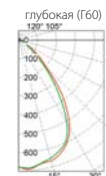

ДПП 22 «STANDARD C» KP прозрачный рассеиватель со вторичной оптикой

Код заказа	Наименование	P (W)	Ф (lm)	lm/w	Габариты (А, мм)	Вес, кг
122116403510	ДПП 22-20-117.24.11	21	2750	132	600	0,7
122116403520	ДПП 22-23-117.24.11	24	3100	130	600	0,7
122116403530	ДПП 22-21-117.24.11	22	2900	132	600	0,9
122116403540	ДПП 22-30-117.24.11	32	4200	132	880	0,9
122116403550	ДПП 22-34-117.24.11	35	4550	130	880	0,9
122116403560	ДПП 22-28-117.24.21	30	3900	132	1160	1,15
122116403570	ДПП 22-40-117.24.21	42	5800	132	1160	1,15
122116403580	ДПП 22-45-117.24.21	51	6750	132	1140	1,15
122116403590	ДПП 22-35-117.24.31	36	4850	135	1440	1,25
122116403600	ДПП 22-49-117.24.31	51	6900	135	1440	1,25
122116403610	ДПП 22-57-117.24.31	59	7800	132	1440	1,25
122116403620	ДПП 22-55-117.24.51	57	7700	135	2280	2,05
122116403630	ДПП 22-79-117.24.51	80	11600	145	2280	2,05
122116403640	ДПП 22-91-117.24.51	93	13500	145	2280	2,05
122116403650	ДПП 22-69-117.24.61	70	9450	135	2840	2,65
122116403660	ДПП 22-99-117.24.61	100	13800	138	2840	2,65
122116403670	ДПП 22-114-117.24.61	112	15600	139	2840	2,65