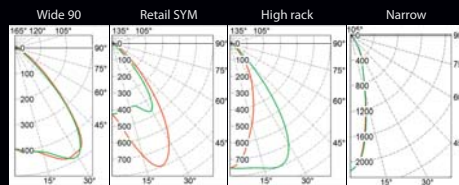

Под заказ для среды с большим колебанием температуры комплектуется PG выводом с перепускным клапаном.

герметичный разъем IP68 (см. стр. 378)

Оптическая часть

Рассеиватель изготовлен из ударопрочного поликарбоната методом экструзии, имеющего неизменный со временем коэффициент светопропускания, устойчивого к ультрафиолетовому излучению.