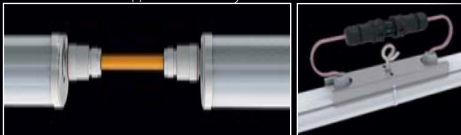

Установка

Светильник оснащен металлическими подвесами для монтажа непосредственно на поверхность потолка, стены или на подвесах. Рекомендуемые подвесы 02; 12; 14 (см. стр. 380).

Возможна последовательная установка и "в линию".

Код заказа комплектующих:

61101000099 - соединитель окрашенный;

61100000115 - соединитель из нержавеющей стали.

Конструкция

Корпус изготовлен из ударопрочного поликарбоната методом экструзии, устойчивого к ультрафиолетовому излучению.

Под заказ для среды с большим колебанием температуры комплектуется PG выводом с перепускным клапаном.

герметичный разъем IP68 (см. стр. 378)

Оптическая часть

Рассеиватель изготовлен из ударопрочного поликарбоната методом экструзии, имеющего неизменный со временем коэффициент светопропускания, устойчивого к ультрафиолетовому излучению.