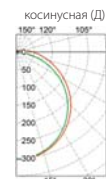

Частота сети 50Hz ± 10%

Ресурс модуля более 100 000 ч. (критерий L70).

Время падения светового потока до 10% - более 50 000 ч. (критерий L90).

(см. стр. 378).

ДПП 22 «STANDARD C» OP опаловый рассеиватель

Код заказа	Наименование	P (W)	Ф (lm)	lm/w	Габариты (А, мм)	Вес, кг
122117403650	ДПП 22-6-117.24.11	7	830	118	200	0,25
122117403660	ДПП 22-12-117.24.11	14	1700	121	356	0,35
122117403510	ДПП 22-14-117.24.11	16	2000	125	548	0,48
122117403670	ДПП 22-20-117.24.11	22	2800	127	548	0,49
122117403640	ДПП 22-27-117.24.11	29	3900	134	548	0,52
122117403520	ДПП 22-27-117.24.21	30	4050	135	1030	0,83
122117403530	ДПП 22-39-117.24.21	41	5550	135	1030	0,85
122117403540	ДПП 22-39-117.24.31	41	5650	137	1180	0,93
122117403550	ДПП 22-56-117.24.31	59	7450	126	1180	0,93
122117403560	ДПП 22-40-117.24.41	43	5950	138	1538	1,15
122117403570	ДПП 22-59-117.24.41	62	8200	132	1538	1,15
122117403580	ДПП 22-54-117.24.51	55	7500	136	2028	1,9
122117403590	ДПП 22-78-117.24.51	82	10700	130	2028	1,9
122117403600	ДПП 22-67-117.24.61	72	10000	138	2520	2,35
122117403610	ДПП 22-98-117.24.61	104	13700	131	2520	2,35
122117403620	ДПП 22-81-117.24.71	86	12000	139	3000	2,68
122117403630	ДПП 22-118-117.24.71	125	16500	132	3000	2,68