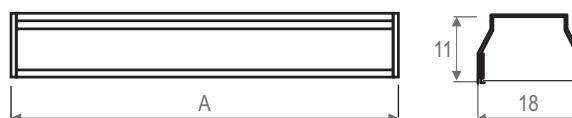

МС «REF 1» ОП-1 опаловый рассеиватель оп.1

Код заказа	Наименование	P (W)	Φ (lm)	lm/w	Габариты (А x B x H, мм)			Вес, кг
60000000363	МС-5	5	650	130	514	18	11	0,2
60000000365	МС-10	10	1300	130	1014	18	11	0,4
60000000364	МС-15	15	1950	130	1514	18	11	0,6
60000000366	МС-20	20	2600	130	2014	18	11	0,8

МС «REF 1» ОП-2 опаловый рассеиватель оп.2

Код заказа	Наименование	P (W)	Φ (lm)	lm/w	Габариты (А x B x H, мм)			Вес, кг
60000000367	МС-5	5	650	130	514	18	11	0,2
60000000314	МС-10	10	1300	130	1014	18	11	0,4
60000000368	МС-15	15	1950	130	1514	18	11	0,6
60000000369	МС-20	20	2600	130	2014	18	11	0,8