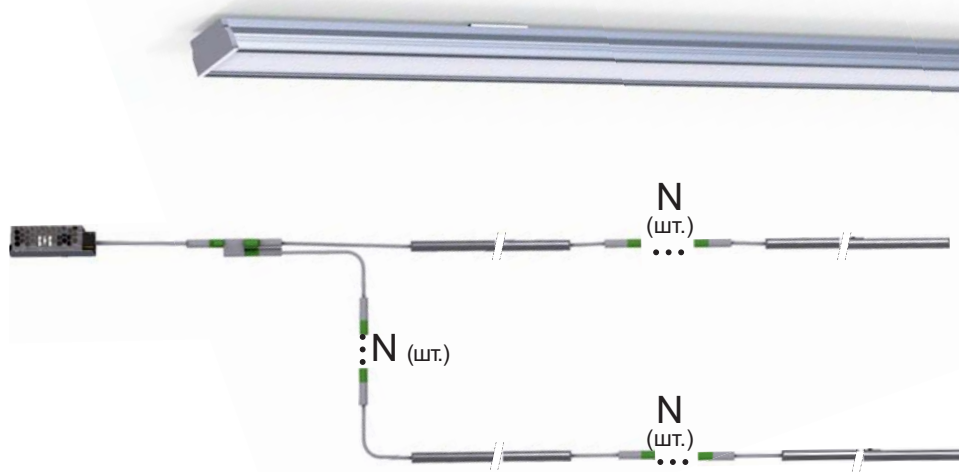

# МС «REF 1» СВЕТИЛЬНИК ДЛЯ ПОДСВЕТКИ ТОРГОВЫХ ХОЛОДИЛЬНЫХ ВИТРИН И СТЕЛЛАЖЕЙ

ТУ BY 100130911.022-2012 (ЗАО "БЕЛИНТЕГРА")

**НОВИНКА**

*Вариант подключения.  
Более подробная информация  
о вариантах подключения  
светильников см. на сайте  
belintegra.by*

## Установка

Светильник устанавливается непосредственно на вертикальную или горизонтальную поверхность с помощью специальных скоб (поставляются в комплекте).

## Конструкция

Корпус светильника выполнен из экструдированного алюминиевого профиля. Торцевые крышки изготовлены из пластика.

## Оптическая часть

- Оп.1 – опаловый рассеиватель из пластика (равномерная засветка);
- Оп.2 – опаловый рассеиватель из пластика (высокая светопропускаемость).