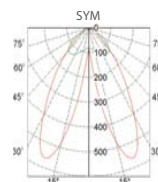

ДПО 55 «OPTIMAL TRACK A»

ТУ ВУ 100130911.030-2014 (ЗАО «БЕЛИНТЕГРА»)

НОВИНКА

ТРЕКОВЫЙ СВЕТИЛЬНИК

Торговое освещение

Код заказа	Наименование	P (W)	Φ (lm)	lm/w	Габариты (А x B x H, мм)			Вес, кг
155110401825	ДПО 55-43-134.15	48	6600	138	576	188	75	3,8
155110401820	ДПО 55-57-134.15	62	8650	140	576	188	75	3,8
155110401822	ДПО 55-64-134.15	68	9200	135	576	188	75	3,8

Код заказа	Наименование	P (W)	Φ (lm)	lm/w	Габариты (А x B x H, мм)			Вес, кг
155110401824	ДПО 55-43-134.15	48	7050	147	576	188	75	3,8
155110401819	ДПО 55-57-134.15	62	9150	148	576	188	75	3,8
155110401821	ДПО 55-64-134.15	68	9600	141	576	188	75	3,8

Код заказа	Наименование	P (W)	Φ (lm)	lm/w	Габариты (А x B x H, мм)			Вес, кг
155110401823	ДПО 55-43-134.15	48	6900	144	576	188	75	3,8
155110401818	ДПО 55-57-134.15	62	8800	142	576	188	75	3,8
155110401758	ДПО 55-64-134.15	68	9350	138	576	188	75	3,8