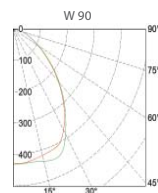

ДПО 55 «OPTIMAL TRACK A»

ТУ ВУ 100130911.030-2014 (ЗАО «БЕЛИНТЕГРА»)

НОВИНКА

ТРЕКОВЫЙ СВЕТИЛЬНИК

Торговое освещение

Код заказа	Наименование	P (W)	Φ (lm)	lm/w	Габариты (А x B x H, мм)			Вес, кг
155110401825	ДПО 55-43-134.15	48	6600	138	576	188	75	3,8
155110401820	ДПО 55-57-134.15	62	8650	140	576	188	75	3,8
155110401822	ДПО 55-64-134.15	68	9200	135	576	188	75	3,8

Код заказа	Наименование	P (W)	Φ (lm)	lm/w	Габариты (А x B x H, мм)			Вес, кг
155110401824	ДПО 55-43-134.15	48	7050	147	576	188	75	3,8
155110401819	ДПО 55-57-134.15	62	9150	148	576	188	75	3,8
155110401821	ДПО 55-64-134.15	68	9600	141	576	188	75	3,8

Код заказа	Наименование	P (W)	Φ (lm)	lm/w	Габариты (А x B x H, мм)			Вес, кг
155110401823	ДПО 55-43-134.15	48	6900	144	576	188	75	3,8
155110401818	ДПО 55-57-134.15	62	8800	142	576	188	75	3,8
155110401758	ДПО 55-64-134.15	68	9350	138	576	188	75	3,8

Оптическая часть

Вторичная оптика со следующими вариантами кривых светораспределения: W90, SYM, ASYM.

Характеристики

Тип светодиодов: SMD
 Базовая цветовая температура источника света 4000 K (нейтральный белый). Под заказ доступны цвета 3000 K и 5000 K
 Индекс цветопередачи Ra >80 (Ra>90 -под заказ)
 Коэффициент пульсации светового потока ≤ 2%
 Напряжение AC220-240V
 Частота сети 50Hz ± 10%
 Ресурс модуля более 100 000 ч. (критерий L70).
 Время падения светового потока до 10% - более 50 000 ч. (критерий L90).