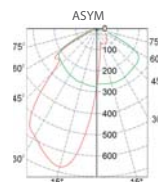

ДПО 55 «OPTIMAL TRACK A»

ТУ ВУ 100130911.030-2014 (ЗАО «БЕЛИНТЕГРА»)

НОВИНКА

ТРЕКОВЫЙ СВЕТИЛЬНИК

Торговое освещение

Код заказа	Наименование	P (W)	Φ (lm)	lm/w	Габариты (А x B x H, мм)			Вес, кг
155110401825	ДПО 55-43-134.15	48	6600	138	576	188	75	3,8
155110401820	ДПО 55-57-134.15	62	8650	140	576	188	75	3,8
155110401822	ДПО 55-64-134.15	68	9200	135	576	188	75	3,8

Код заказа	Наименование	P (W)	Φ (lm)	lm/w	Габариты (А x B x H, мм)			Вес, кг
155110401824	ДПО 55-43-134.15	48	7050	147	576	188	75	3,8
155110401819	ДПО 55-57-134.15	62	9150	148	576	188	75	3,8
155110401821	ДПО 55-64-134.15	68	9600	141	576	188	75	3,8

Код заказа	Наименование	P (W)	Φ (lm)	lm/w	Габариты (А x B x H, мм)			Вес, кг
155110401823	ДПО 55-43-134.15	48	6900	144	576	188	75	3,8
155110401818	ДПО 55-57-134.15	62	8800	142	576	188	75	3,8
155110401758	ДПО 55-64-134.15	68	9350	138	576	188	75	3,8