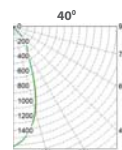

ДПО 22 «STANDARD FITO» ФИТОСВЕТИЛЬНИК ЛИНЕЙНЫЙ, СВЕТИЛЬНИК ДЛЯ РАСТЕНИЙ

ТУ BY 100130911.015-2011 (ЗАО «БЕЛИНТЕГРА»)

НОВИНКА

PHYTO

Описание

Линейные светильники на базе экструдированного ударопрочного прозрачного поликарбонатного профиля ДПП 22 «STANDARD C» (см. стр. 336) предназначены для верхней или межрядной досветки. Для максимальной эффективности располагаются вдоль рядов выращиваемых культур. Возможна последовательная установка "в линию".

Характеристики

Тип светодиодов: SMD.
Коэффициент пульсации светового потока $\leq 2\%$
Напряжение AC220-240V
Частота сети 50Hz $\pm 10\%$
Ресурс модуля более 100 000 ч. (критерий L70).

Код заказа	Наименование	Спектр *	P (W)	PPF, мкмоль/с	Габариты (А x B x H, мм)	Вес, кг
122111001065	ДПО 22-99-116.23	B	110	≥ 200	2856 60 50	2,9
122111001066	ДПО 22-99-116.23	Lf	110	≥ 200	2856 60 50	2,9

* Спектр:
B – оптимизированное цветение и плодоношение;
Lf – оптимизированный вегетативный рост.

ДПО 55 «MIKRA FITO» ФИТОСВЕТИЛЬНИК ЛИНЕЙНЫЙ, СВЕТИЛЬНИК ДЛЯ РАСТЕНИЙ

ТУ BY 100130911.030-2014 (ЗАО «БЕЛИНТЕГРА»)

НОВИНКА

PHYTO

Описание

Линейные светильники на базе алюминиевого профиля ДПО 55 «MIKRA» (см. стр. 208) предназначены для верхней досветки. Для максимальной эффективности располагаются вдоль рядов выращиваемых культур. Обеспечивают равномерную засветку благодаря применению оптики с широкой КСС (110°). Возможна последовательная установка "в линию".

Характеристики

Тип светодиодов: SMD.
Коэффициент пульсации светового потока $\leq 2\%$
Напряжение AC220-240V
Частота сети 50Hz $\pm 10\%$
Ресурс модуля более 100 000 ч. (критерий L70).