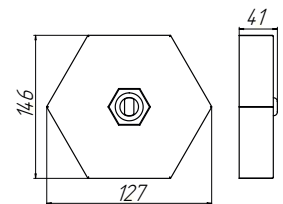

Оптическая часть

Линза изготовлена из высококачественного оптического пластика со специальным видом светораспределения.

KCC "AREA" - специальная для освещения по площади

| Код заказа | Наименование | P (W) | Φ (lm) | lm/w | Габариты (А x В x Н, мм) | | | Вес, кг |
|--------------|-----------------|-------|--------|------|--------------------------|-----|----|---------|
| 122110401053 | ДПО 22-3-123.38 | 3 | 285 | 95 | 146 | 127 | 41 | 0,4 |

KCC "CORR" - специальная для коридоров

| Код заказа | Наименование | P (W) | Φ (lm) | lm/w | Габариты (А x В x Н, мм) | | | Вес, кг |
|--------------|-----------------|-------|--------|------|--------------------------|-----|----|---------|
| 122110401052 | ДПО 22-3-123.38 | 3 | 285 | 95 | 146 | 127 | 41 | 0,4 |