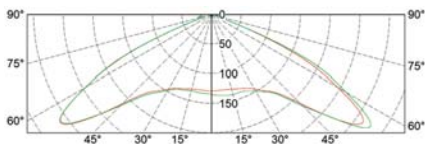

Оптическая часть

Линза изготовлена из высококачественного оптического пластика со специальным видом светораспределения.

KCC "AREA" - специальная для освещения по площади

| Код заказа | Наименование | P (W) | Φ (lm) | lm/w | Габариты (А x В x Н, мм) | | | Вес, кг |
|--------------|-----------------|-------|--------|------|--------------------------|-----|----|---------|
| 122110401053 | ДПО 22-3-123.38 | 3 | 285 | 95 | 146 | 127 | 41 | 0,4 |