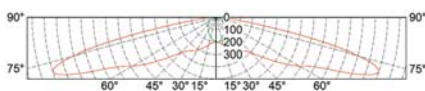

Оптическая часть

Линза изготовлена из высококачественного оптического пластика со специальным видом светораспределения.

KCC "AREA" - специальная для освещения по площади

| Код заказа | Наименование | P (W) | Φ (lm) | lm/w | Габариты (А x В x Н, мм) | | | Вес, кг |
|--------------|-----------------|-------|--------|------|--------------------------|-----|----|---------|
| 122110401053 | ДПО 22-3-123.38 | 3 | 285 | 95 | 146 | 127 | 41 | 0,4 |