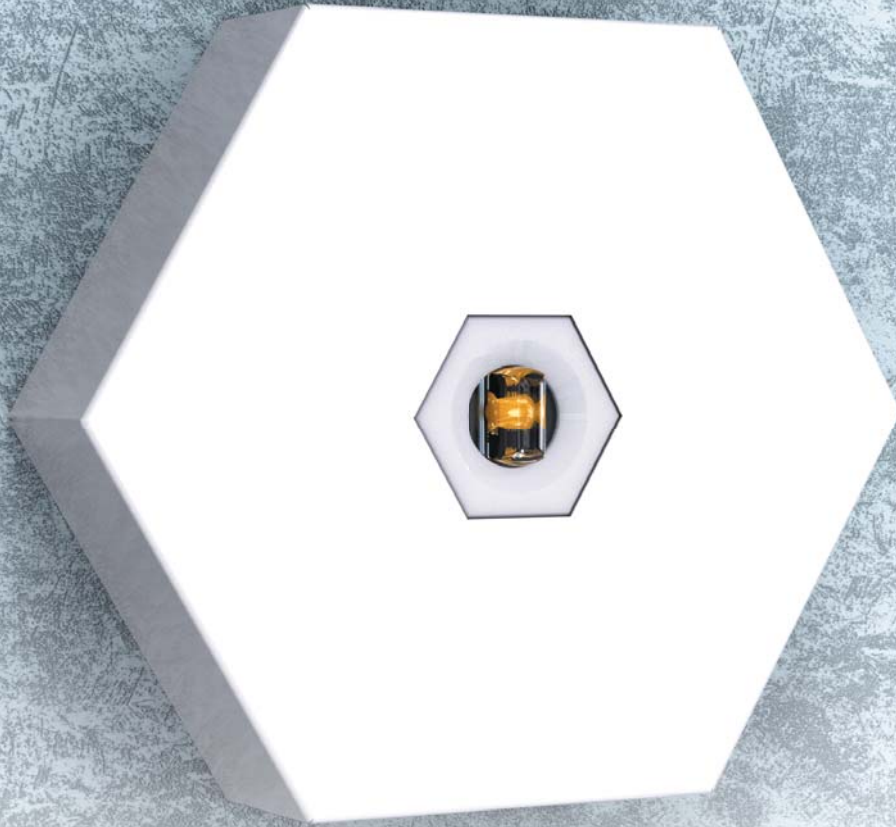

НОВИНКА

Специальное освещение

Установка

Устанавливается на опорную поверхность.

Конструкция

Корпус изготовлен из листовой стали и окрашен в белый цвет с применением технологии порошковой окраски. Под заказ возможна покраска в любой цвет по таблице RAL. Светильник снабжен модулем аварийного питания. Время работы светильника в аварийном режиме не менее 1 час.

Характеристики

Тип светодиодов: SMD.
 Индекс цветопередачи Ra >80 (Ra>90 -под заказ)
 Коэффициент пульсации светового потока ≤ 2%
 Напряжение AC220-240V
 Частота сети 50Hz ± 10%
 Ресурс модуля более 100 000 ч. (критерий L70).
 Блок аварийного питания - 1 час.

Оптическая часть

Линза изготовлена из высококачественного оптического пластика со специальным видом светораспределения.

KCC "AREA" - специальная для освещения по площади

| Код заказа | Наименование | P (W) | Φ (lm) | lm/w | Габариты (А x В x Н, мм) | | | Вес, кг |
|--------------|-----------------|-------|--------|------|--------------------------|-----|----|---------|
| 122110401053 | ДПО 22-3-123.38 | 3 | 285 | 95 | 146 | 127 | 41 | 0,4 |