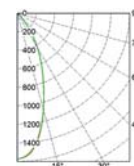

ДПО / НПО 55 «BELPEAR»

ТУ ВУ 1 00130911.030-2014 (ЗАО «БЕЛИНТЕГРА»)

НОВИНКА

СВЕТИЛЬНИК ДИЗАЙНЕРСКИЙ

СВЕТИЛЬНИКИ LED

Код заказа	Наименование	P (W)	Ф (lm)	lm/w	Габариты (H x D, мм)		Вес, кг
155190401767	ДПО 55-16-114.00	19	2350	124	400	330	1,6
155190401768	ДПО 55-24-114.00	27	3200	119	400	330	1,6
155190401769	ДПО 55-27-114.00	30	3600	120	400	330	1,6
155190401770	ДПО 55-31-114.00	34	4000	118	400	330	1,6
155190401771	ДПО 55-34-114.00	36	4200	117	400	330	1,6
155190401772	ДПО 55-37-114.00	40	4550	114	400	330	1,6