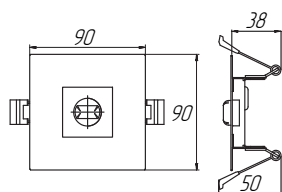

Конструкция

Корпус изготовлен из листовой стали и окрашен в белый цвет с применением технологии порошковой окраски.

Под заказ возможна покраска в любой цвет по таблице RAL. Светильник снабжен модулем аварийного питания. Время работы светильника в аварийном режиме не менее 1 час.