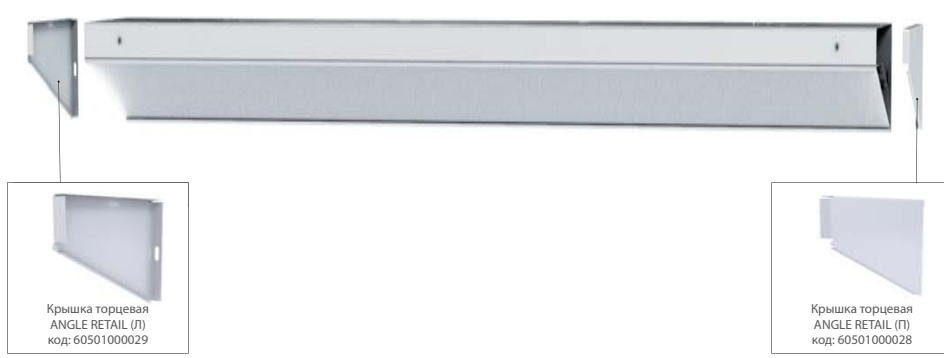

Установка

Светильники предназначены для монтажа непосредственно на опорную поверхность (потолок, стена). Возможен монтаж на гибких или жестких подвесах. Рекомендуемые подвесы 02; 09; 12; 14 (см. стр. 380)

Конструкция

Корпус и отражатель светильника изготовлены из стального листа и окрашены в белый цвет с применением технологии порошковой окраски. Под заказ возможна покраска в любой цвет по таблице RAL.

Для создания световых линий светильники комплектуются транзитными проводами. В базовом исполнении светильник имеет три сквозных транзитных провода сечением 1,5 мм². По желанию заказчика светильники могут комплектоваться 5-ю транзитными проводами с сечением до 2,5 мм². Также возможны одиночные версии без транзитного кабеля в комплекте с торцевыми крышками.

Оптическая часть

Варианты исполнения рассеивателя:

- кр. - специальный светотехнический прозрачный пластик с призматической поверхностью.
- оп. - матовый гладкий пластик.

Характеристики

Тип светодиодов: SMD
Базовая цветовая температура источника света 4000 К (нейтральный белый). Под заказ доступны цвета 3000 К и 5000 К
Индекс цветопередачи Ra >80 (Ra>90 -под заказ)
Коэффициент пульсации светового потока ≤ 2%
Напряжение AC220-240V
Частота сети 50Hz ± 10%
Ресурс модуля более 100 000 ч. (критерий L70).
Время падения светового потока до 10% - более 50 000 ч. (критерий L90).

ДПО 12 «ANGLE RETAIL» КР с призматическим рассеивателем

Код заказа	Наименование	P (W)	Φ (lm)	lm/w	Габариты (А x B x H, мм)			Вес, кг
112112401335	ДПО 12-40-113.14	45	5550	123	1485	80	68	2,3
112112401336	ДПО 12-40+40-113.14	84	11100	132	2970	80	68	4,2
112112401337	ДПО 12-58-113.14	62	8150	131	1485	80	68	2,3
112112401338	ДПО 12-58+58-113.14	117	16300	139	2970	80	68	4,2