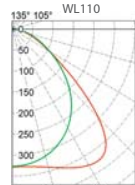

Оптическая часть

Варианты исполнения:

- 15 оп. - опаловый рассеиватель из ПММА.
- Вторичная оптика со следующими вариантами кривых светораспределения: SYML, ASYML, WL110, MBL60, NBL40.

Характеристики

Тип светодиодов: SMD
 Базовая цветовая температура источника света 4000 К (нейтральный белый). Под заказ доступны цвета 3000 К и 5000 К
 Индекс цветопередачи Ra >80 (Ra>90 -под заказ)
 Коэффициент пульсации светового потока ≤ 2%
 Напряжение AC220-240V
 Частота сети 50Hz ± 10%
 Ресурс модуля более 100 000 ч. (критерий L70).
 Время падения светового потока до 10% - более 50 000 ч. (критерий L90).

Код заказа	Наименование	P (W)	Φ (lm)	lm/w	Габариты (А x B x H, мм)			Вес, кг
155140401636	ДПО 55-2x10-134.15	22	3000	136	516	83	73	2,5
155140401637	ДПО 55-2x14-134.15	32	4000	125	516	83	73	2,5
155140401638	ДПО 55-2x20-134.15	45	5350	119	516	83	73	2,5
155141401067	ДПО 55-2x23-134.15	53	6050	114	516	83	73	2,5
155140401640	ДПО 55-2x19-134.15	44	6000	136	1010	83	73	4,0
155140401641	ДПО 55-2x23-134.15	60	8000	133	1010	83	73	4,0
155140401642	ДПО 55-2x40-134.15	85	10700	126	1010	83	73	4,0
155140401643	ДПО 55-2x46-134.15	101	12150	120	1010	83	73	4,0
155140401644	ДПО 55-2x29-134.15	64	9000	141	1503	83	73	5,5
155140401645	ДПО 55-2x42-134.15	88	12000	136	1503	83	73	5,5
155140401646	ДПО 55-2x60-134.15	122	16050	132	1503	83	73	5,5
155140401647	ДПО 55-2x69-134.15	146	18250	125	1503	83	73	5,5