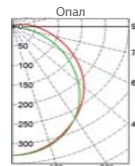

Оптическая часть

Варианты исполнения:

- 15 оп. - опаловый рассеиватель из ПММА.
- Вторичная оптика со следующими вариантами кривых светораспределения: SYML, ASYML, WL110, MBL60, NBL40.

Характеристики

Тип светодиодов: SMD
 Базовая цветовая температура источника света 4000 К (нейтральный белый). Под заказ доступны цвета 3000 К и 5000 К
 Индекс цветопередачи Ra >80 (Ra>90 -под заказ)
 Коэффициент пульсации светового потока ≤ 2%
 Напряжение AC220-240V
 Частота сети 50Hz ± 10%
 Ресурс модуля более 100 000 ч. (критерий L70).
 Время падения светового потока до 10% - более 50 000 ч. (критерий L90).

Код заказа	Наименование	P (W)	Φ (lm)	lm/w	Габариты (А x B x H, мм)			Вес, кг
155140401636	ДПО 55-2x10-134.15	22	3000	136	516	83	73	2,5
155140401637	ДПО 55-2x14-134.15	32	4000	125	516	83	73	2,5
155140401638	ДПО 55-2x20-134.15	45	5350	119	516	83	73	2,5
155141401067	ДПО 55-2x23-134.15	53	6050	114	516	83	73	2,5
155140401640	ДПО 55-2x19-134.15	44	6000	136	1010	83	73	4,0
155140401641	ДПО 55-2x23-134.15	60	8000	133	1010	83	73	4,0
155140401642	ДПО 55-2x40-134.15	85	10700	126	1010	83	73	4,0
155140401643	ДПО 55-2x46-134.15	101	12150	120	1010	83	73	4,0
155140401644	ДПО 55-2x29-134.15	64	9000	141	1503	83	73	5,5
155140401645	ДПО 55-2x42-134.15	88	12000	136	1503	83	73	5,5
155140401646	ДПО 55-2x60-134.15	122	16050	132	1503	83	73	5,5
155140401647	ДПО 55-2x69-134.15	146	18250	125	1503	83	73	5,5