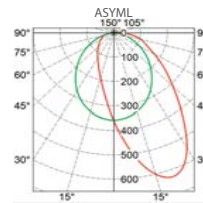

Оптическая часть

Варианты исполнения:

- 15 оп. - опаловый рассеиватель из ПММА.
- Вторичная оптика со следующими вариантами кривых светораспределения: SYML, ASYML, WL110, MBL60, NBL40.

Характеристики

Тип светодиодов: SMD
 Базовая цветовая температура источника света 4000 К (нейтральный белый). Под заказ доступны цвета 3000 К и 5000 К
 Индекс цветопередачи Ra >80 (Ra>90 -под заказ)
 Коэффициент пульсации светового потока ≤ 2%
 Напряжение AC220-240V
 Частота сети 50Hz ± 10%
 Ресурс модуля более 100 000 ч. (критерий L70).
 Время падения светового потока до 10% - более 50 000 ч. (критерий L90).

Код заказа	Наименование	P (W)	Φ (lm)	lm/w	Габариты (А x B x H, мм)			Вес, кг
155140401636	ДПО 55-2x10-134.15	22	3000	136	516	83	73	2,5
155140401637	ДПО 55-2x14-134.15	32	4000	125	516	83	73	2,5
155140401638	ДПО 55-2x20-134.15	45	5350	119	516	83	73	2,5
155141401067	ДПО 55-2x23-134.15	53	6050	114	516	83	73	2,5
155140401640	ДПО 55-2x19-134.15	44	6000	136	1010	83	73	4,0
155140401641	ДПО 55-2x23-134.15	60	8000	133	1010	83	73	4,0
155140401642	ДПО 55-2x40-134.15	85	10700	126	1010	83	73	4,0
155140401643	ДПО 55-2x46-134.15	101	12150	120	1010	83	73	4,0
155140401644	ДПО 55-2x29-134.15	64	9000	141	1503	83	73	5,5
155140401645	ДПО 55-2x42-134.15	88	12000	136	1503	83	73	5,5
155140401646	ДПО 55-2x60-134.15	122	16050	132	1503	83	73	5,5
155140401647	ДПО 55-2x69-134.15	146	18250	125	1503	83	73	5,5