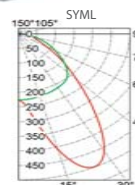

Оптическая часть

Варианты исполнения:

- 15 оп. - опаловый рассеиватель из ПММА.
- Вторичная оптика со следующими вариантами кривых светораспределения: SYML, ASYML, WL110, MBL60, NBL40.

Характеристики

Тип светодиодов: SMD
 Базовая цветовая температура источника света 4000 К (нейтральный белый). Под заказ доступны цвета 3000 К и 5000 К
 Индекс цветопередачи Ra >80 (Ra>90 -под заказ)
 Коэффициент пульсации светового потока ≤ 2%
 Напряжение AC220-240V
 Частота сети 50Hz ± 10%
 Ресурс модуля более 100 000 ч. (критерий L70).
 Время падения светового потока до 10% - более 50 000 ч. (критерий L90).

Код заказа	Наименование	P (W)	Φ (lm)	lm/w	Габариты (А x B x H, мм)			Вес, кг
155140401636	ДПО 55-2x10-134.15	22	3000	136	516	83	73	2,5
155140401637	ДПО 55-2x14-134.15	32	4000	125	516	83	73	2,5
155140401638	ДПО 55-2x20-134.15	45	5350	119	516	83	73	2,5
155141401067	ДПО 55-2x23-134.15	53	6050	114	516	83	73	2,5
155140401640	ДПО 55-2x19-134.15	44	6000	136	1010	83	73	4,0
155140401641	ДПО 55-2x23-134.15	60	8000	133	1010	83	73	4,0
155140401642	ДПО 55-2x40-134.15	85	10700	126	1010	83	73	4,0
155140401643	ДПО 55-2x46-134.15	101	12150	120	1010	83	73	4,0
155140401644	ДПО 55-2x29-134.15	64	9000	141	1503	83	73	5,5
155140401645	ДПО 55-2x42-134.15	88	12000	136	1503	83	73	5,5
155140401646	ДПО 55-2x60-134.15	122	16050	132	1503	83	73	5,5
155140401647	ДПО 55-2x69-134.15	146	18250	125	1503	83	73	5,5