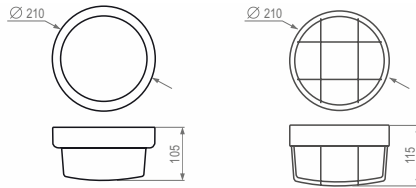

ЛБУ 22 «Elektron 1» СВЕТИЛЬНИК БЫТОВОЙ ЛЮМИНЕСЦЕНТНЫЙ

ТУ ВУ 100130911.017-2011 (ЗАО «БЕЛИНТЕГРА»)

Установка

Крепление на поверхность потолка или стены.

Конструкция

Корпус светильника изготовлен из полипропилена (пластик).
Может комплектоваться металлической решеткой.