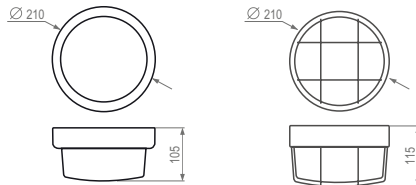

НБУ 22 «Elektron 1» СВЕТИЛЬНИК С ЛАМПОЙ НАКАЛИВАНИЯ

ТУ ВУ 100130911.017-2011 (ЗАО «БЕЛИНТЕГРА»)

Тип светильника	W, Вт	Тип патрона	Вес, кг
НБУ 22-60-1x2.x	1x60	E27	0,7

Возможная комплектация: см. стр.: 204
Пример заказа: 246