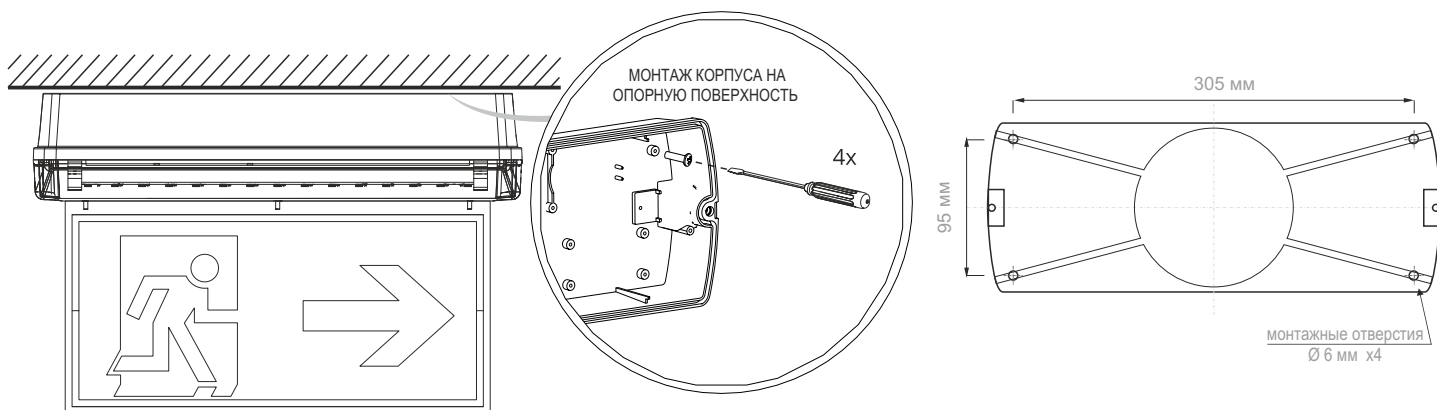

СХЕМА МОНТАЖА СВЕТИЛЬНИКА серии ДБО 22 «Hyperon plus»

МОНТАЖ КОРПУСА СВЕТИЛЬНИКА НА ОПОРНУЮ ПОВЕРХНОСТЬ

СБОРКА СВЕТИЛЬНИКА