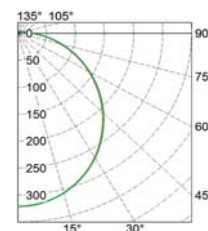

Время падения светового потока до 10% - более 50 000 ч. (критерий L90).

Код заказа	Наименование	P (W)	Φ (lm)	lm/w	Габариты (H x D, мм)	Вес, кг
12211140219	ДПП 22-10-121.5	12	1350	113	54 174	0,3