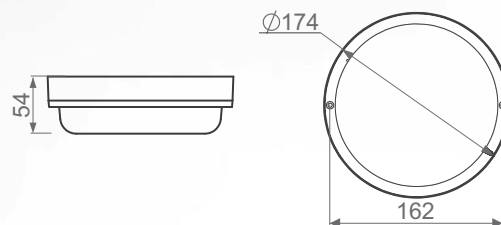

ДПП 22 «DISK LIGHT»

БЫТОВОЙ СВЕТИЛЬНИК

ТУ ВУ 100130911.023-2013 (ЗАО "БЕЛИНТЕГРА")

Установка

Крепление непосредственно на горизонтальную или вертикальную поверхность.

Конструкция

Корпус и рассеиватель светильника выполнены из поликарбоната, устойчивого к воздействию УФ-излучения. Неразборный. При монтаже и подключении не требуется вскрывать светильник.

Время падения светового потока до 10% - более 50 000 ч. (критерий L90).

Код заказа	Наименование	P (W)	Φ (lm)	lm/w	Габариты (H x D, мм)	Вес, кг
12211140219	ДПП 22-10-121.5	12	1350	113	54 174	0,3